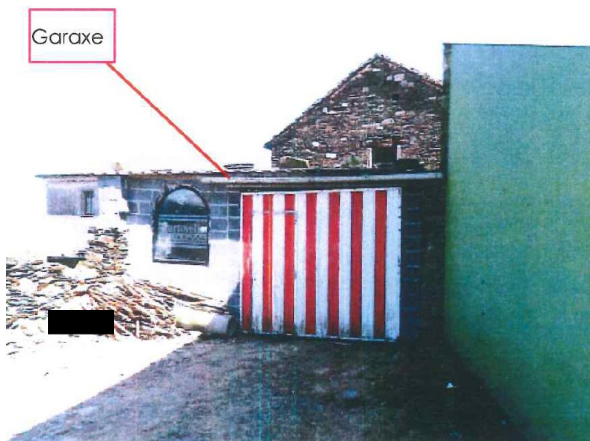

NOTA INFORMATIVA DEMOLICIÓN CONCELLO DE FOZ (LUGO)

DATOS XERAIS

1. Construción de garaxe
2. Clasificación urbanística: Solo de núcleo rural
3. Data demolición: Xullo 2022

Antes da demolición

Despois da demolición