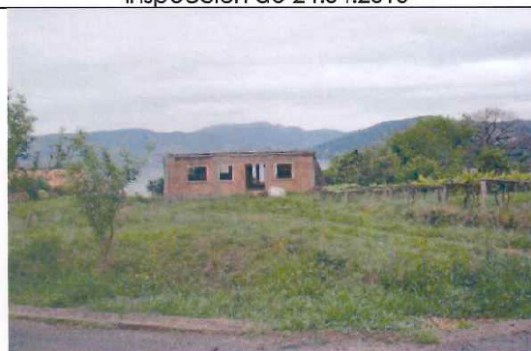

NOTA INFORMATIVA DEMOLICIÓN CONCELLO DE VILABOA (PONTEVEDRA)

DATOS XERAIS

1. Construción de edificación con tipoloxía residencial
2. Situación: Lugar de Nores. Termo municipal de Vilaboa (Pontevedra)
3. Clasificación Urbanística: Solo rústico
4. Data demolición: Xullo 2021

inspección do 24.04.2015