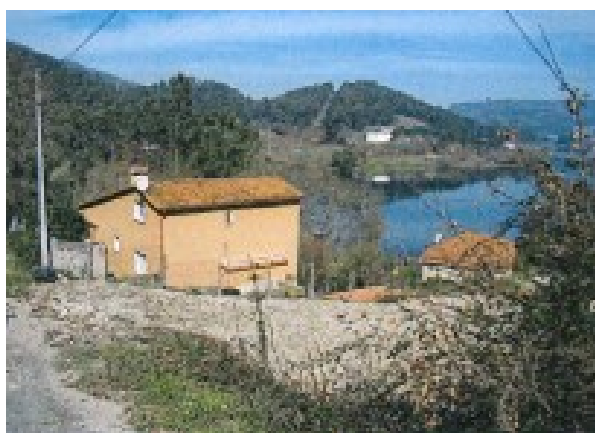

NOTA INFORMATIVA DEMOLICIÓN
CONCELLO DE VILABOA

DATOS XERAIS

- Uso do solo: Edificación de pranta baixa
- Clasificación urbanística: Servidume de PDPMT
- Data demolición: Febreiro 2018
- Data resolución: 20.3.2012