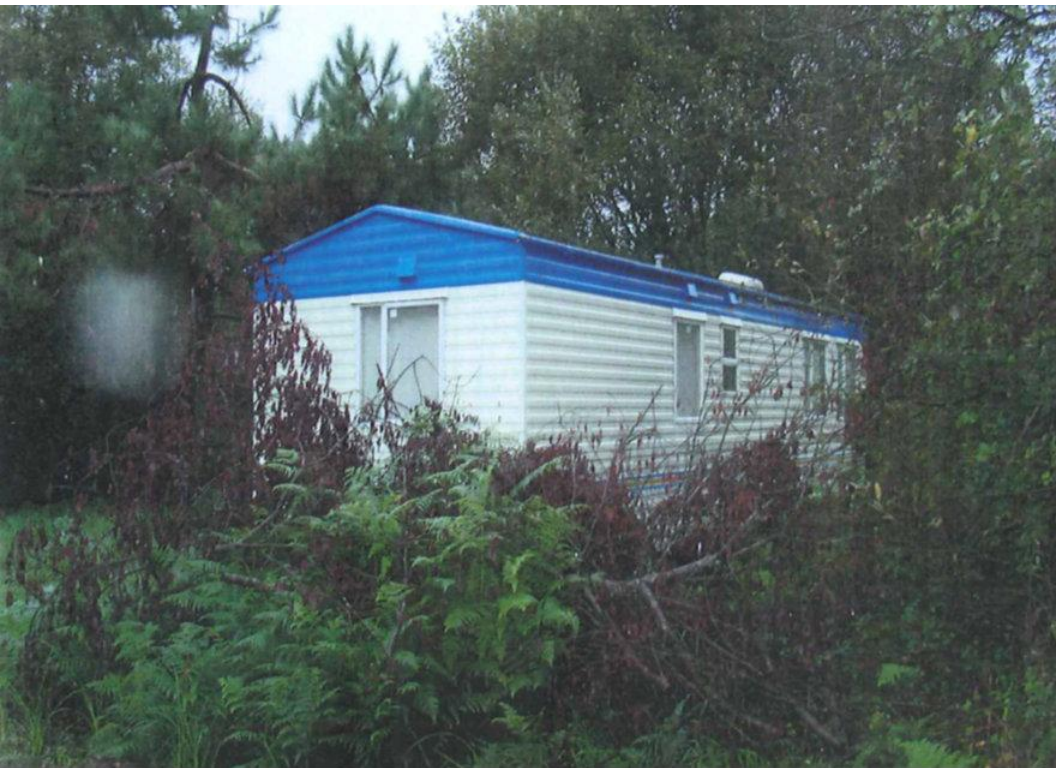

antes da demolição

despois da demolição